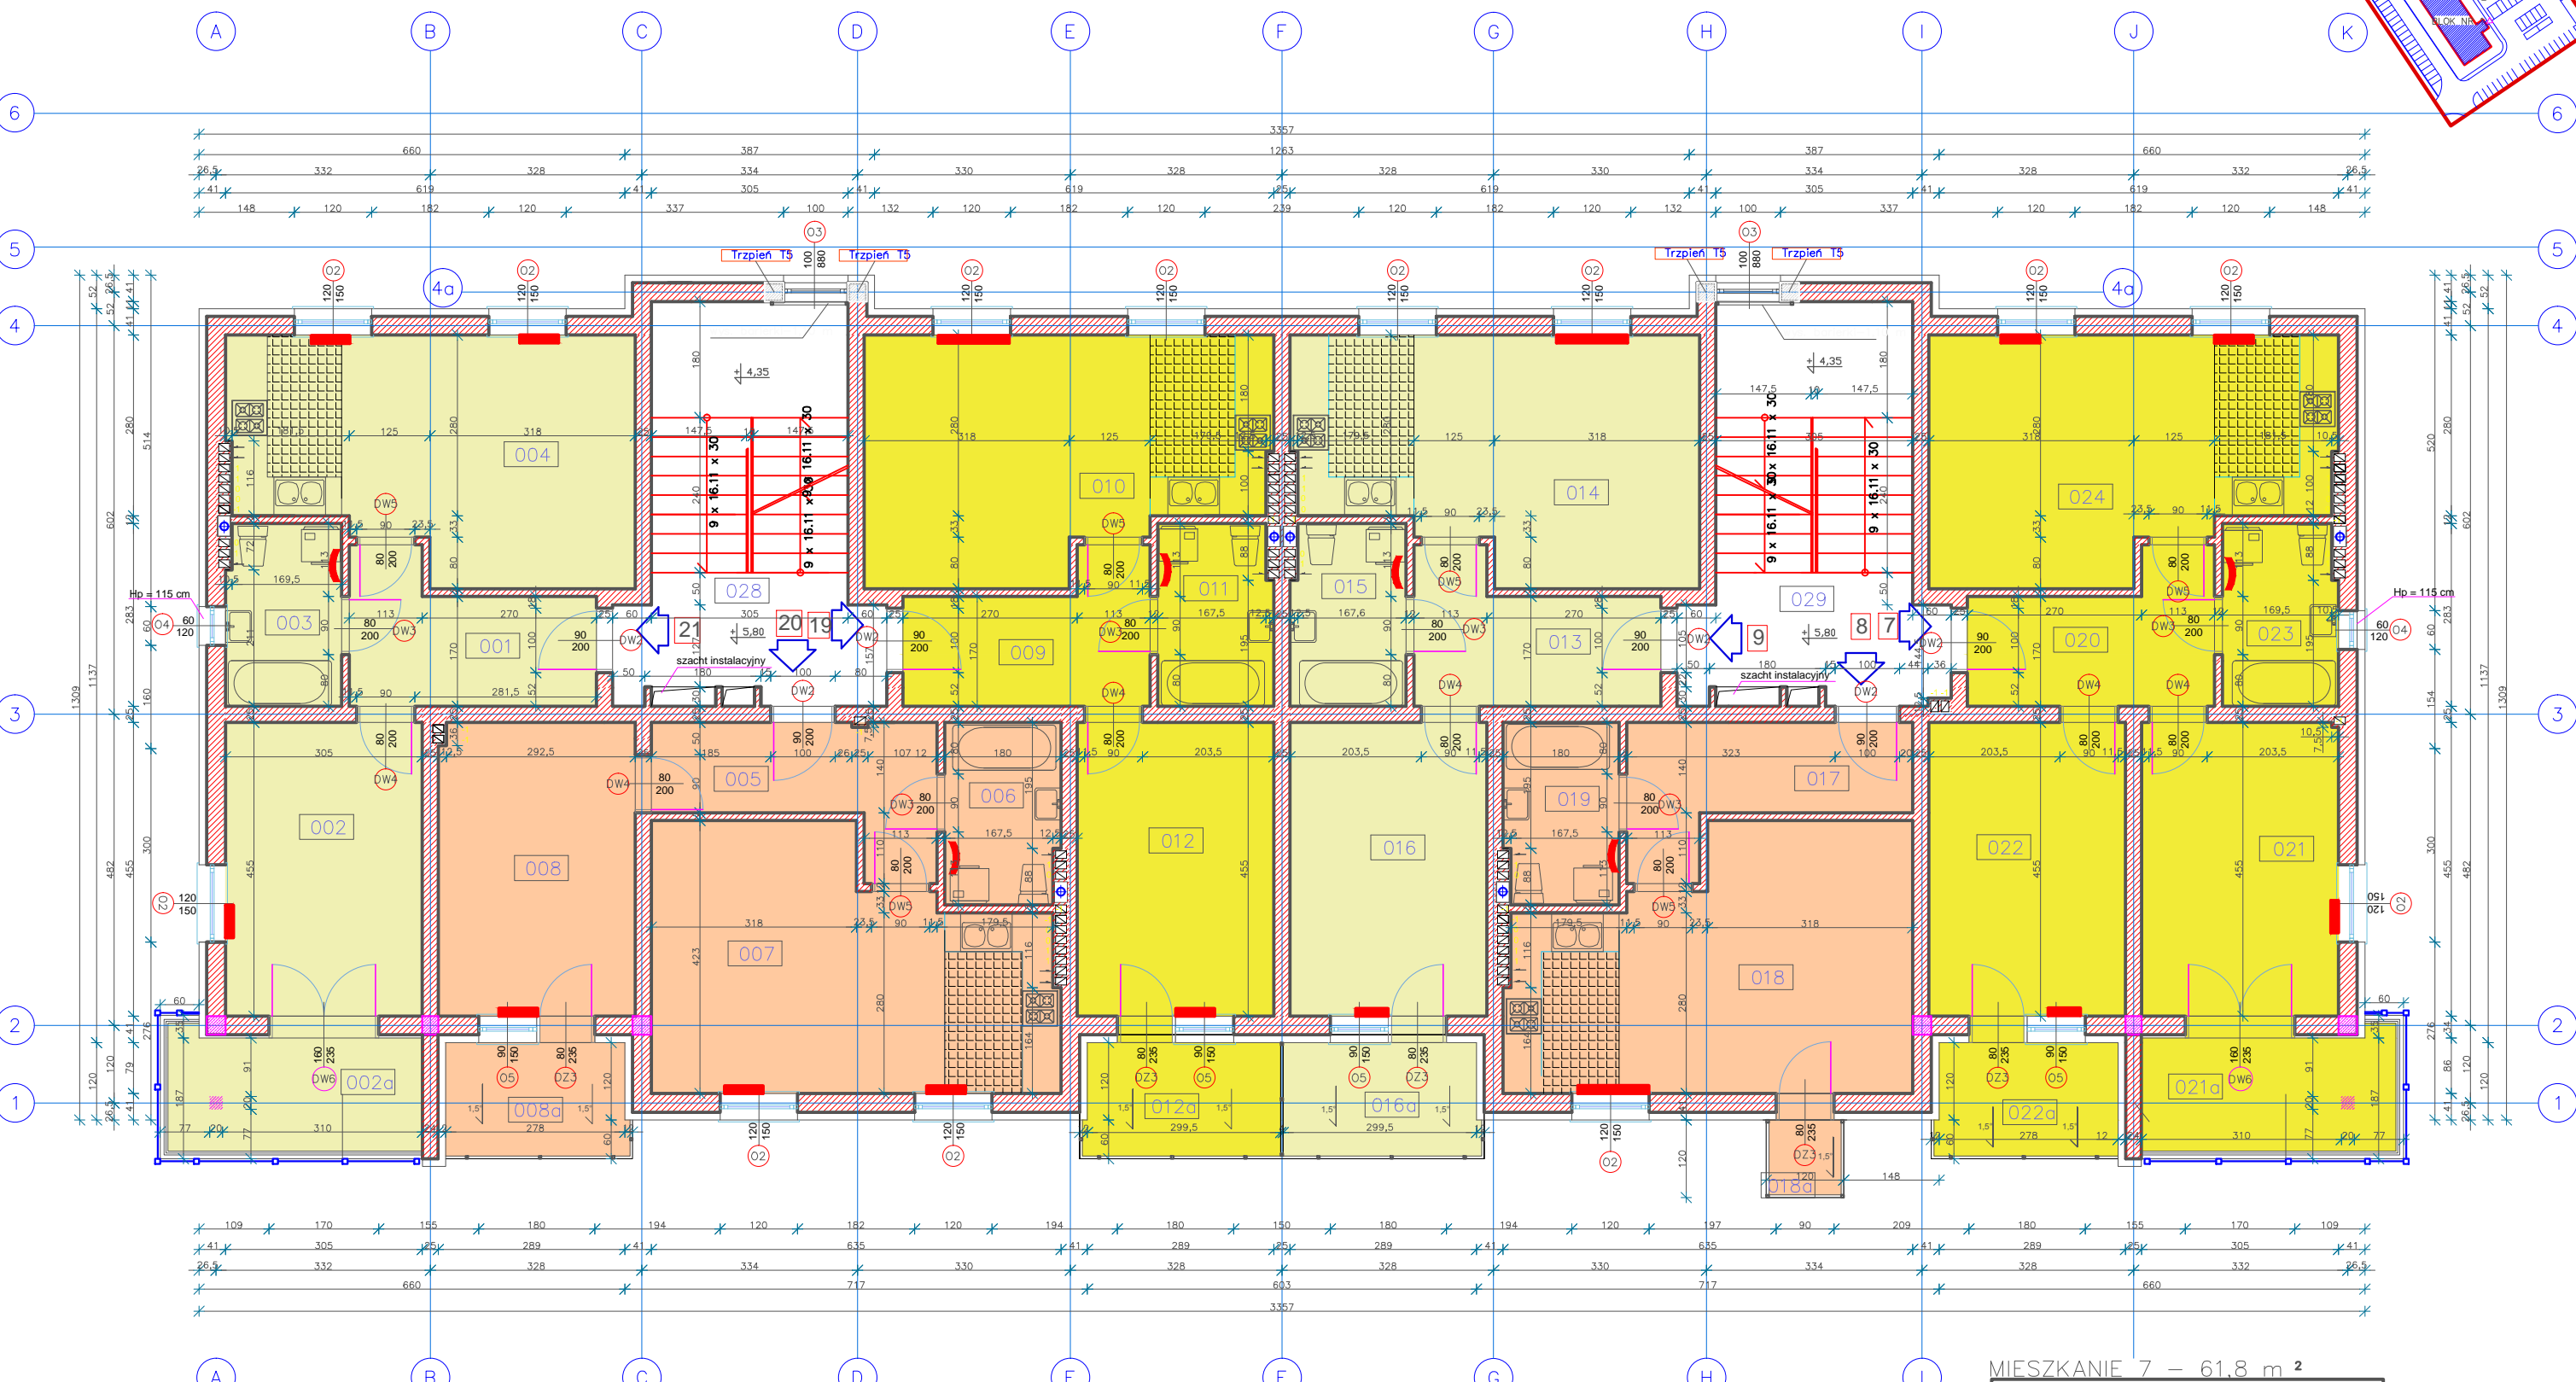

# BLOK NR 1 - II PIĘTRO

MIESZKANIE 21 - 47,9 m<sup>2</sup>

MIESZKANIE 20 - 48,7 m<sup>2</sup>

MIESZKANIE 19 - 47,8 m<sup>2</sup>

MIESZKANIE 9 - 47,8 m<sup>2</sup>

MIESZKANIE 8 - 34,8 m<sup>2</sup>

MIESZKANIE 7 - 61,8 m<sup>2</sup>

Zestawienie powierzchni			
Numer	Nazwa	Powierzchnia	Materiały
001	Hall	7,4 m <sup>2</sup>	
002	Pokój	13,9 m <sup>2</sup>	
003	Łazienka	5,0 m <sup>2</sup>	
004	Pokój+aneks kuchenny	21,6 m <sup>2</sup>	
002a	Balkon	7,4 m <sup>2</sup>	

Zestawienie powierzchni			
Numer	Nazwa	Powierzchnia	Materiały
005	Hall	7,4 m <sup>2</sup>	
008	Pokój	13,8 m <sup>2</sup>	
006	Łazienka	5,0 m <sup>2</sup>	
007	Pokój+aneks kuchenny	22,5 m <sup>2</sup>	
008a	Balkon obudowany	5,0 m <sup>2</sup>	

Zestawienie powierzchni			
Numer	Nazwa	Powierzchnia	Materiały
009	Hall	7,4 m <sup>2</sup>	
010	Pokój+aneks kuchenny	21,5 m <sup>2</sup>	
011	Łazienka	5,0 m <sup>2</sup>	
012	Pokój	13,9 m <sup>2</sup>	
012a	Balkon	5,3 m <sup>2</sup>	