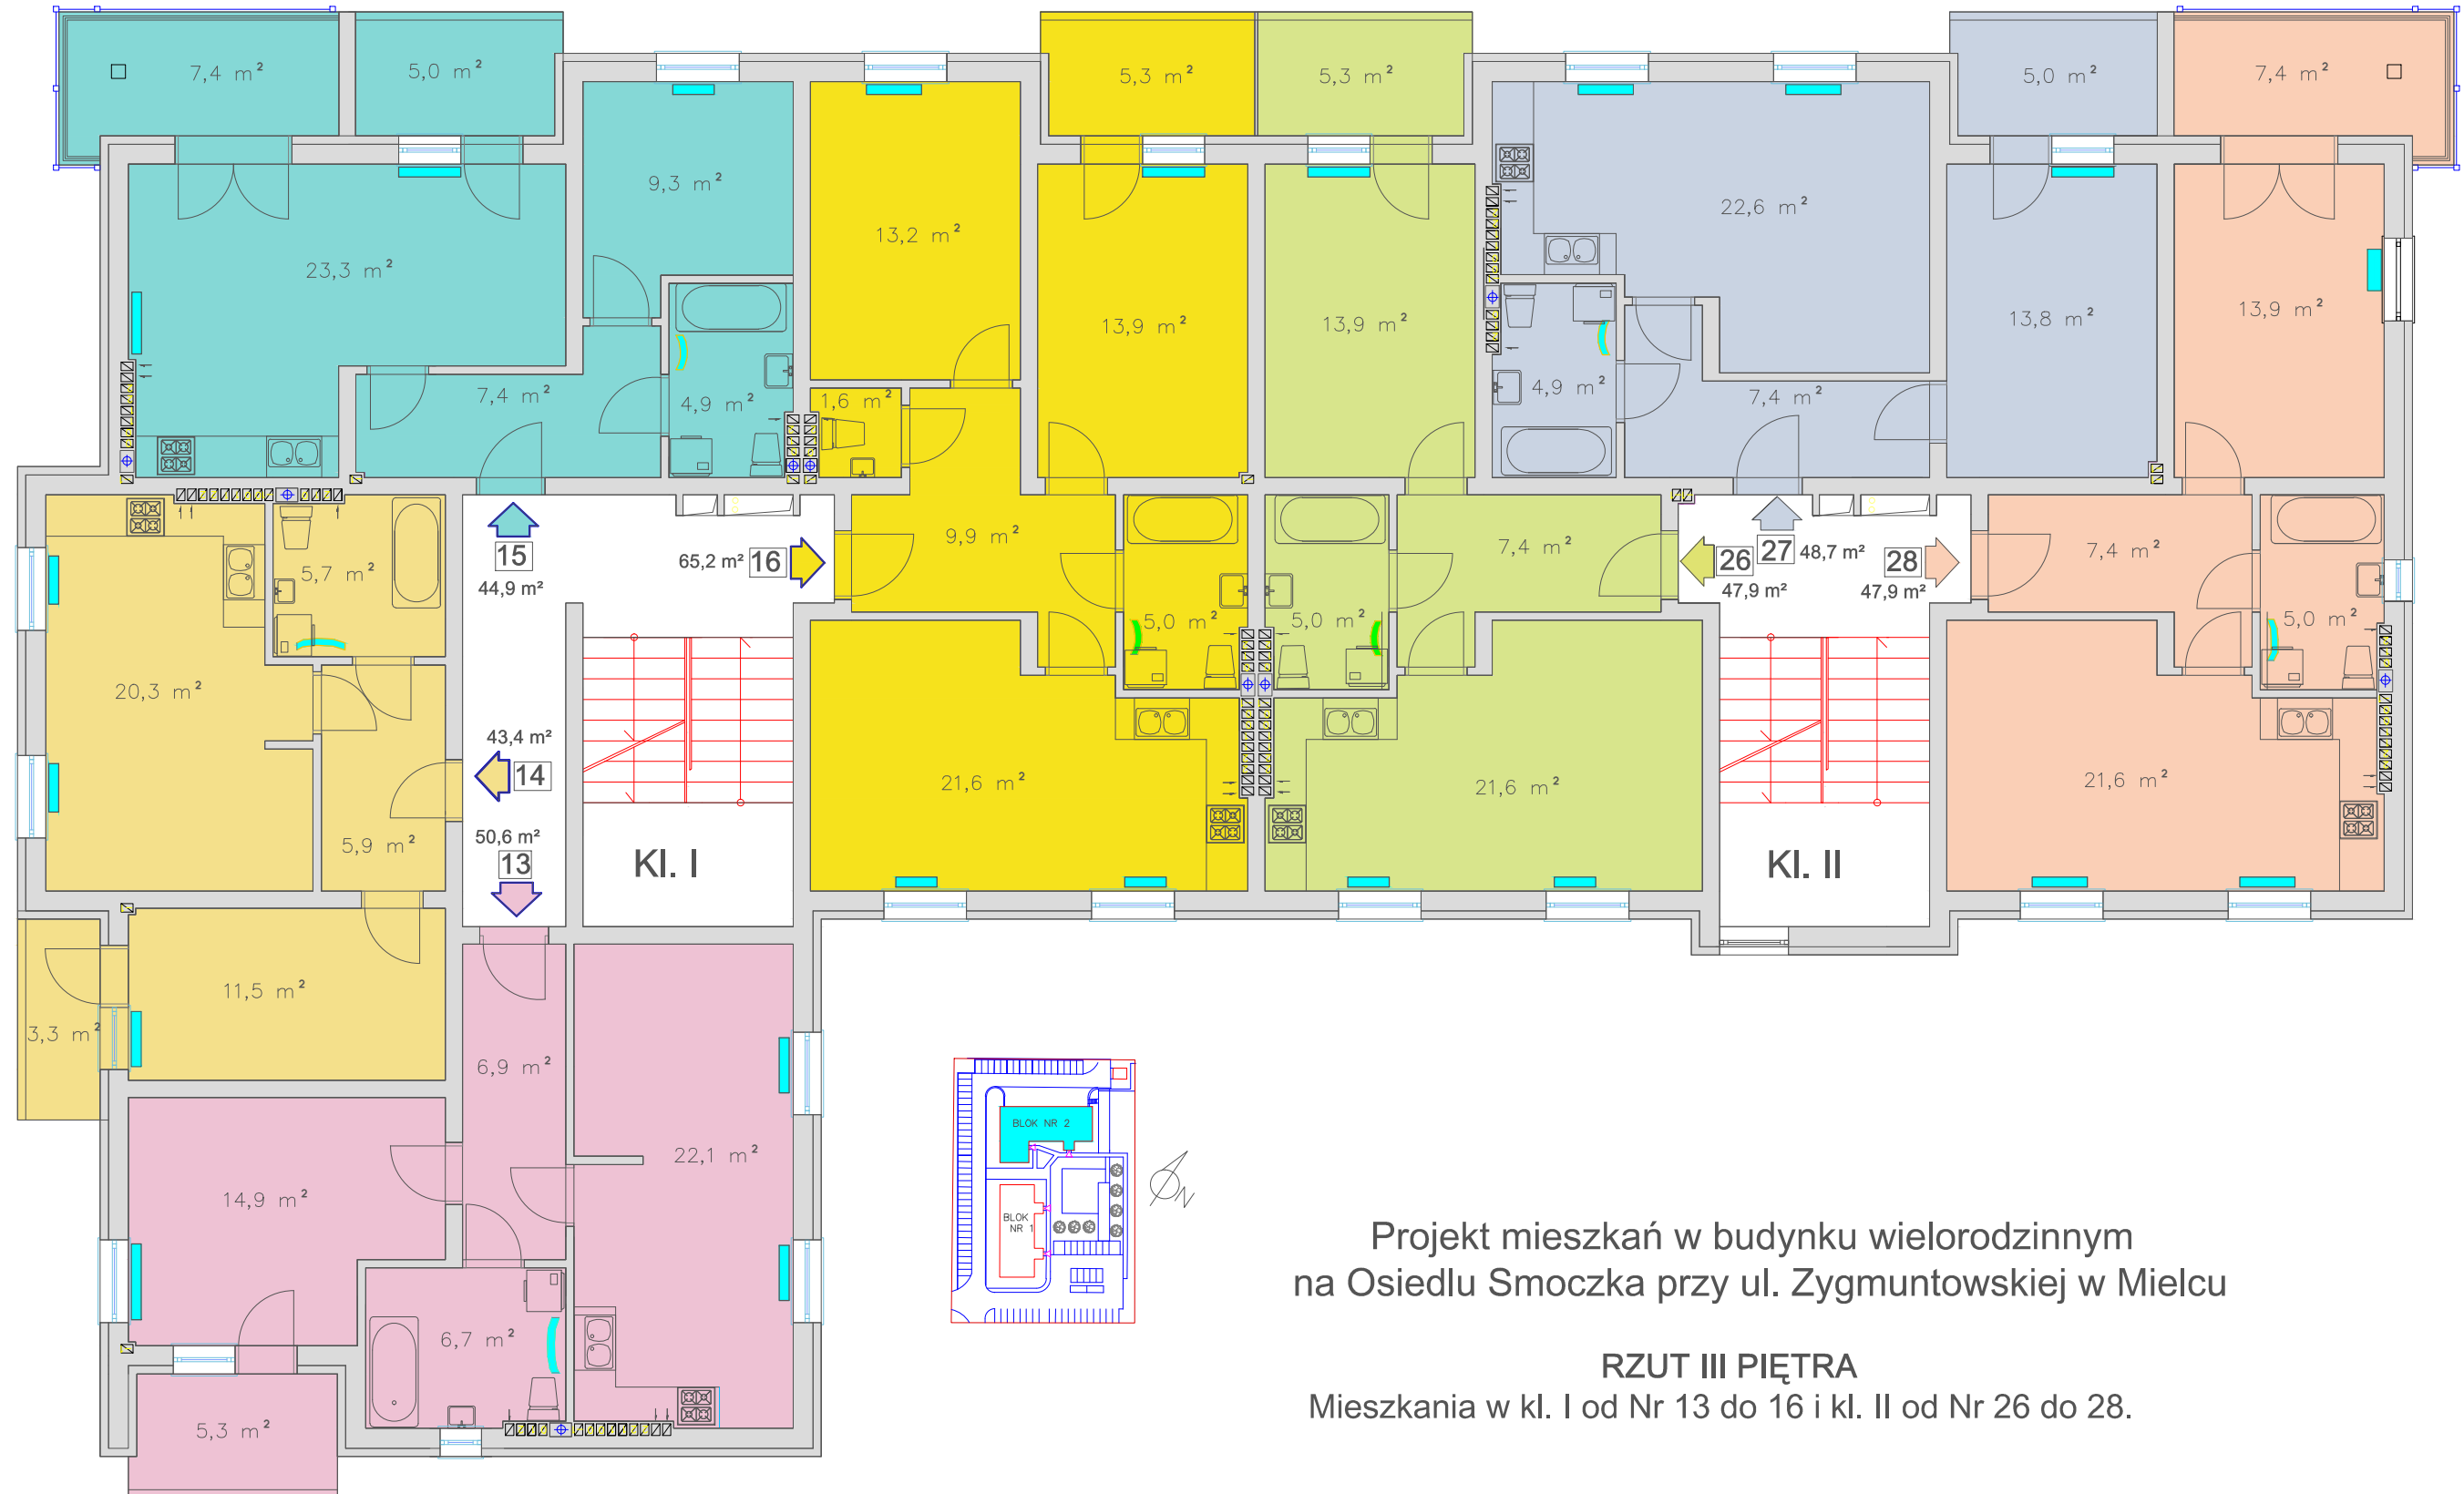

Mielecka Spółdzielnia Mieszkaniowa w Mielcu  
ul. Staffa 4a, 39-300 Mielec, tel. 17 - 583 7701

Projekt mieszkań w budynku wielorodzinnym  
na Osiedlu Smoczka przy ul. Zygmuntońskiej w Mielcu

**RZUT III PIĘTRA**

Mieszkania w kl. I od Nr 13 do 16 i kl. II od Nr 26 do 28.