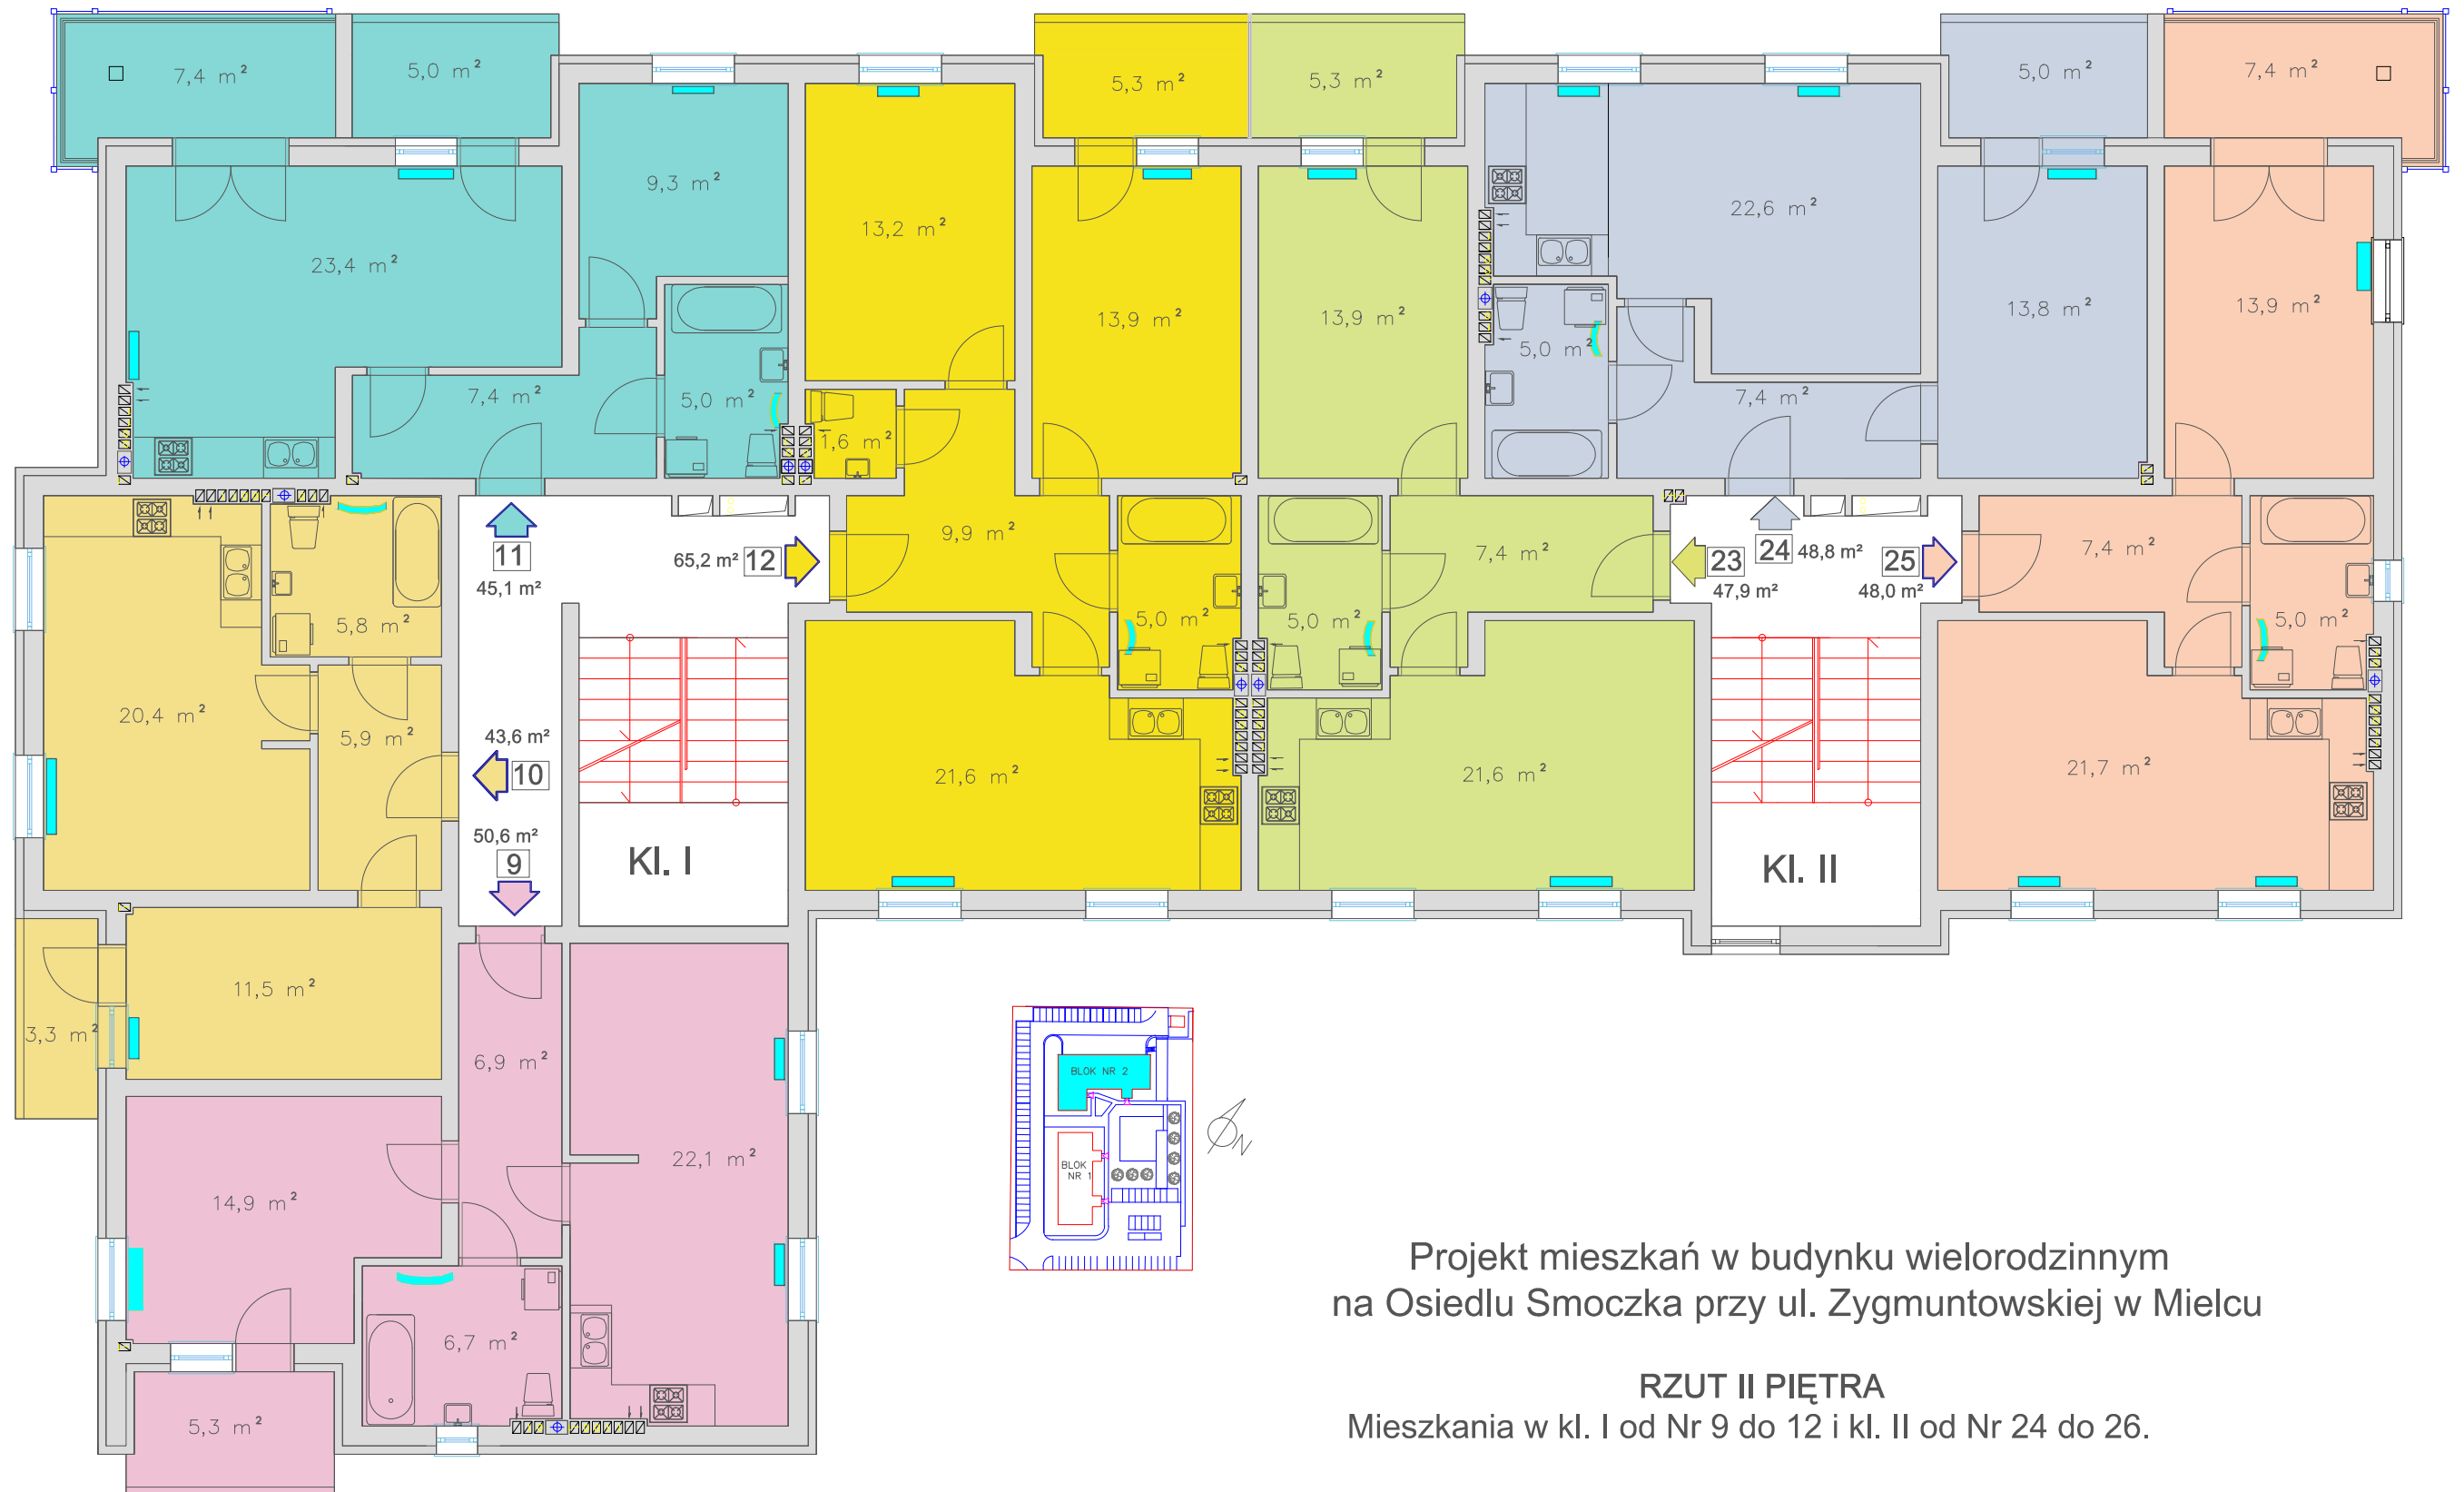

Mielecka Spółdzielnia Mieszkaniowa w Mielcu  
ul. Staffa 4a, 39-300 Mielec, tel. 17 - 583 7701

Projekt mieszkań w budynku wielorodzinnym  
na Osiedlu Smoczka przy ul. Zygmuntowskiej w Mielcu

**RZUT II PIĘTRA**

Mieszkania w kl. I od Nr 9 do 12 i kl. II od Nr 24 do 26.