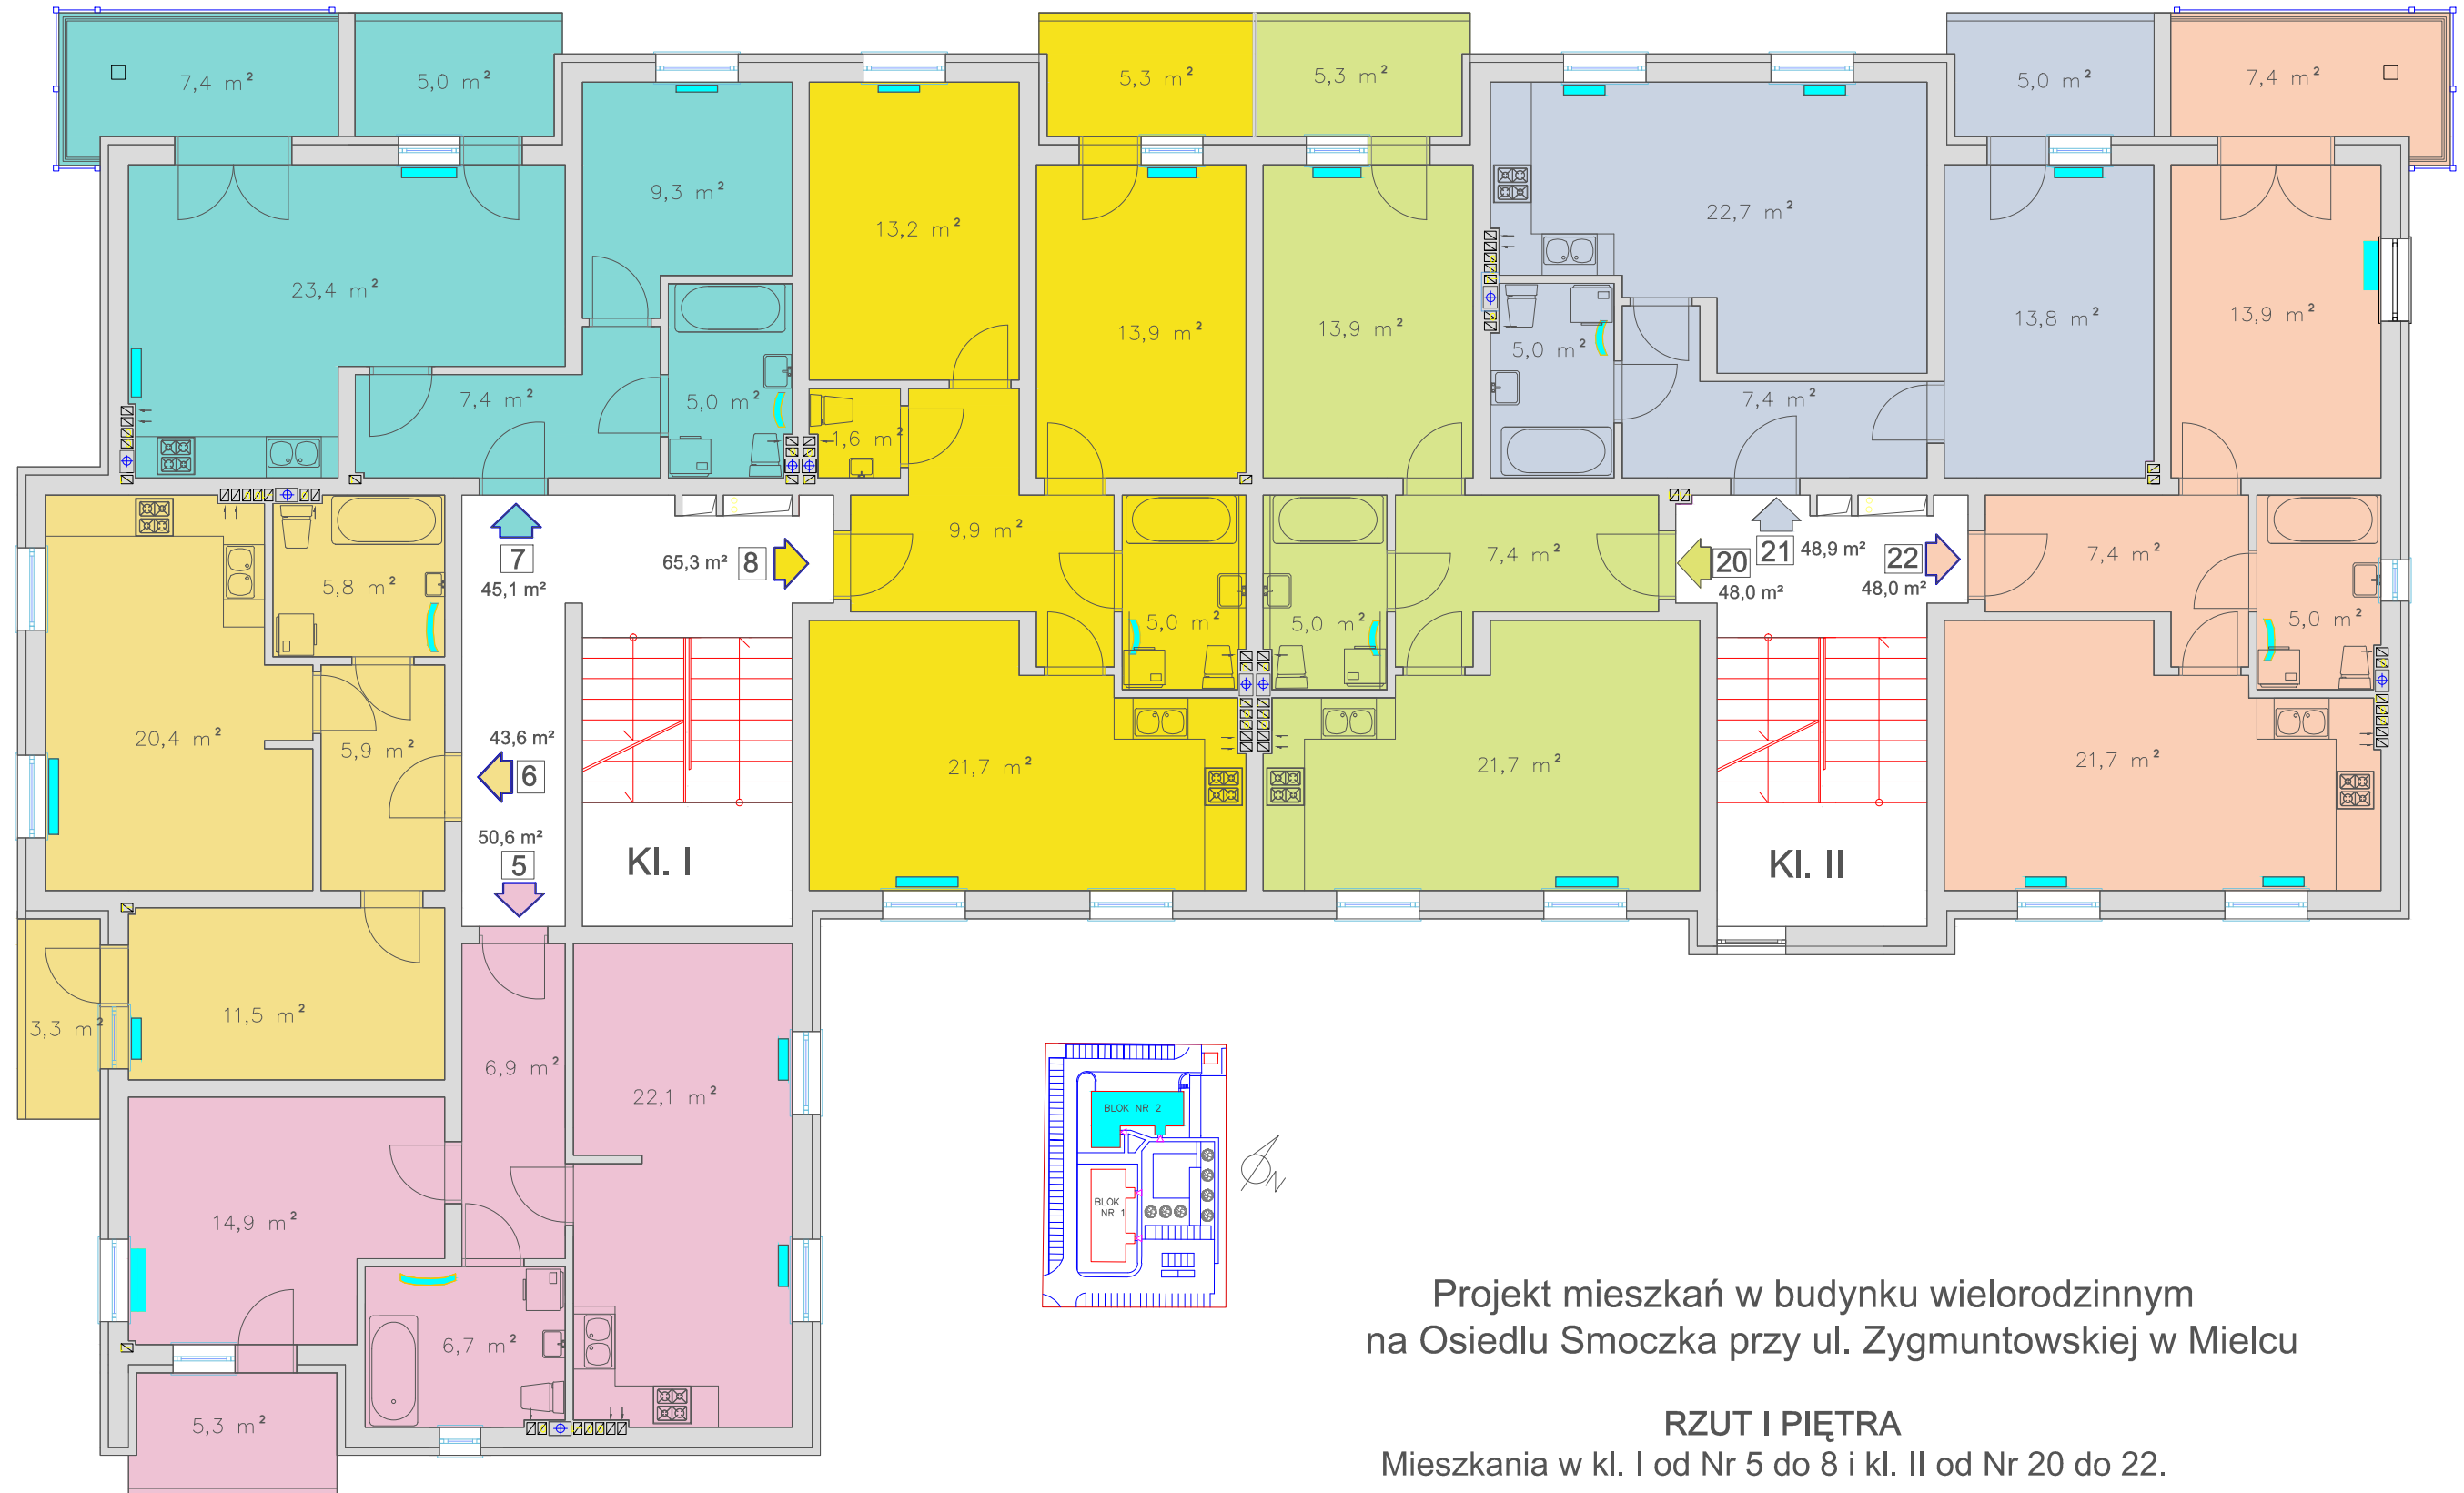

Mielecka Spółdzielnia Mieszkaniowa w Mielcu
ul. Staffa 4a, 39-300 Mielec, tel. 17 - 583 7701

Projekt mieszkań w budynku wielorodzinnym
na Osiedlu Smoczka przy ul. Zygmuntowskiej w Mielcu

RZUT I PIĘTRA

Mieszkania w kl. I od Nr 5 do 8 i kl. II od Nr 20 do 22.