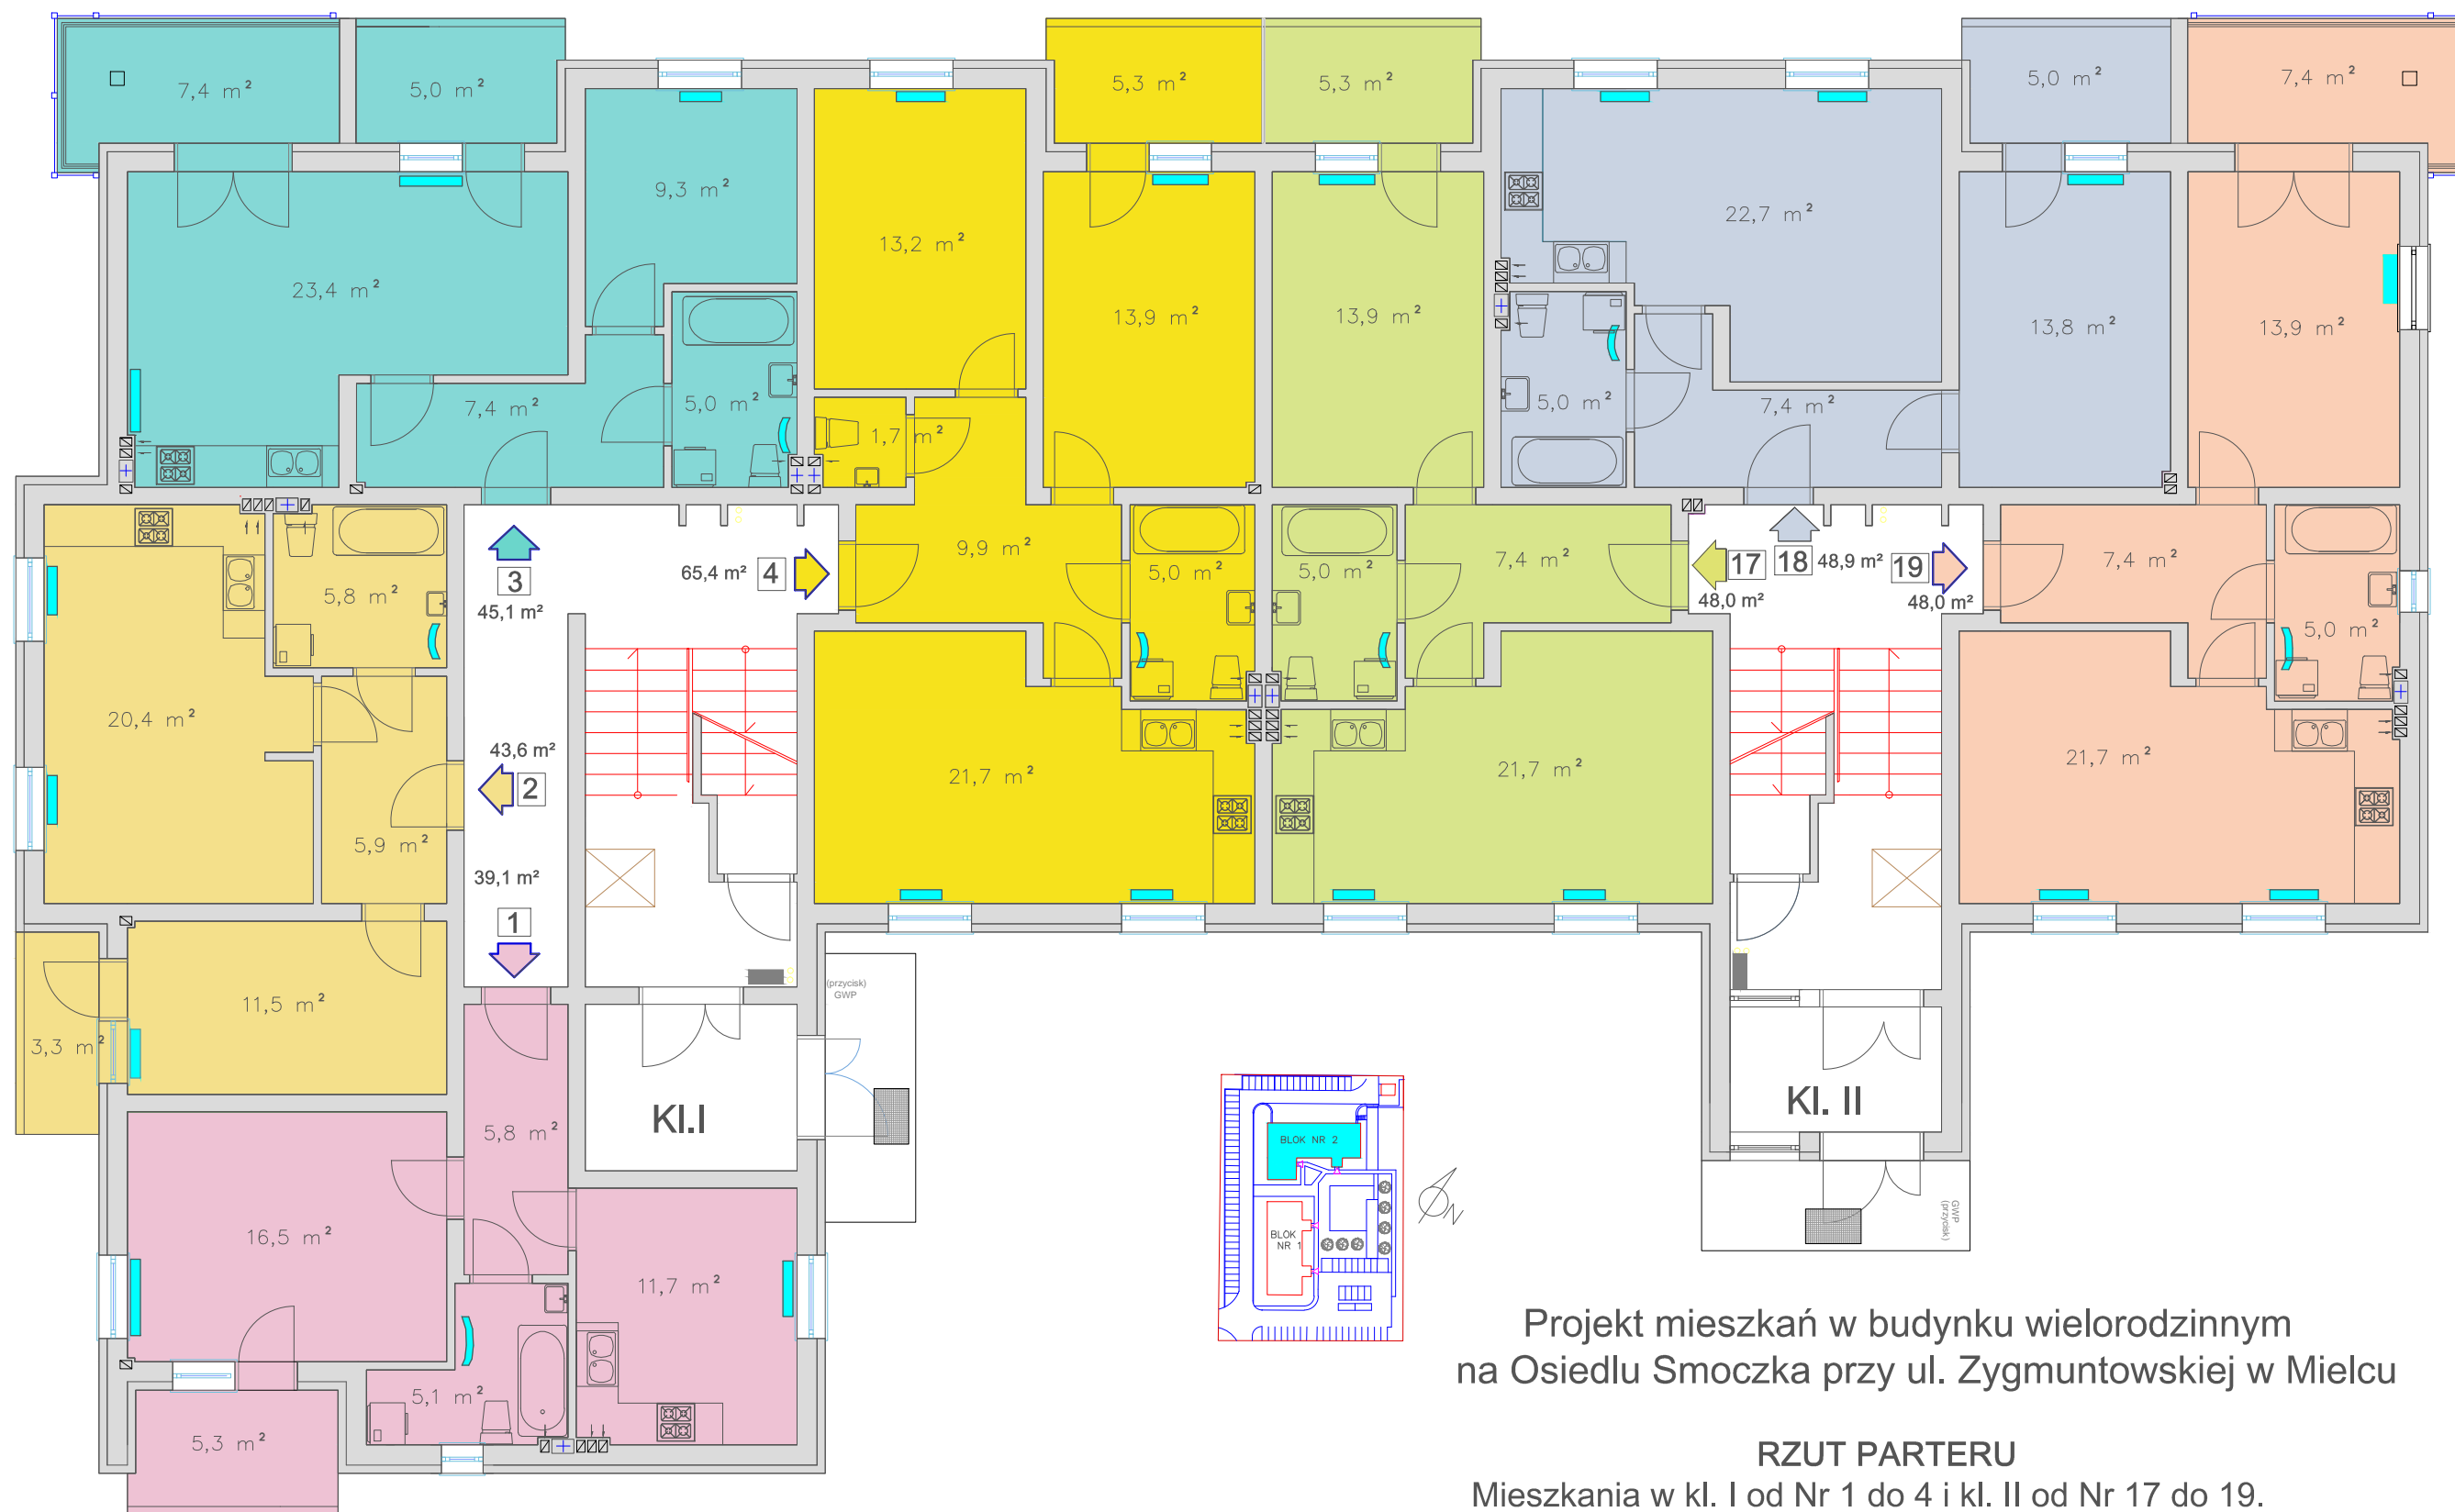

Mielecka Spółdzielnia Mieszkaniowa w Mielcu  
ul. Staffa 4a, 39-300 Mielec, tel. 17 - 583 7701

Projekt mieszkań w budynku wielorodzinnym  
na Osiedlu Smoczka przy ul. Zygmuntowskiej w Mielcu

**RZUT PARTERU**

Mieszkania w kl. I od Nr 1 do 4 i kl. II od Nr 17 do 19.